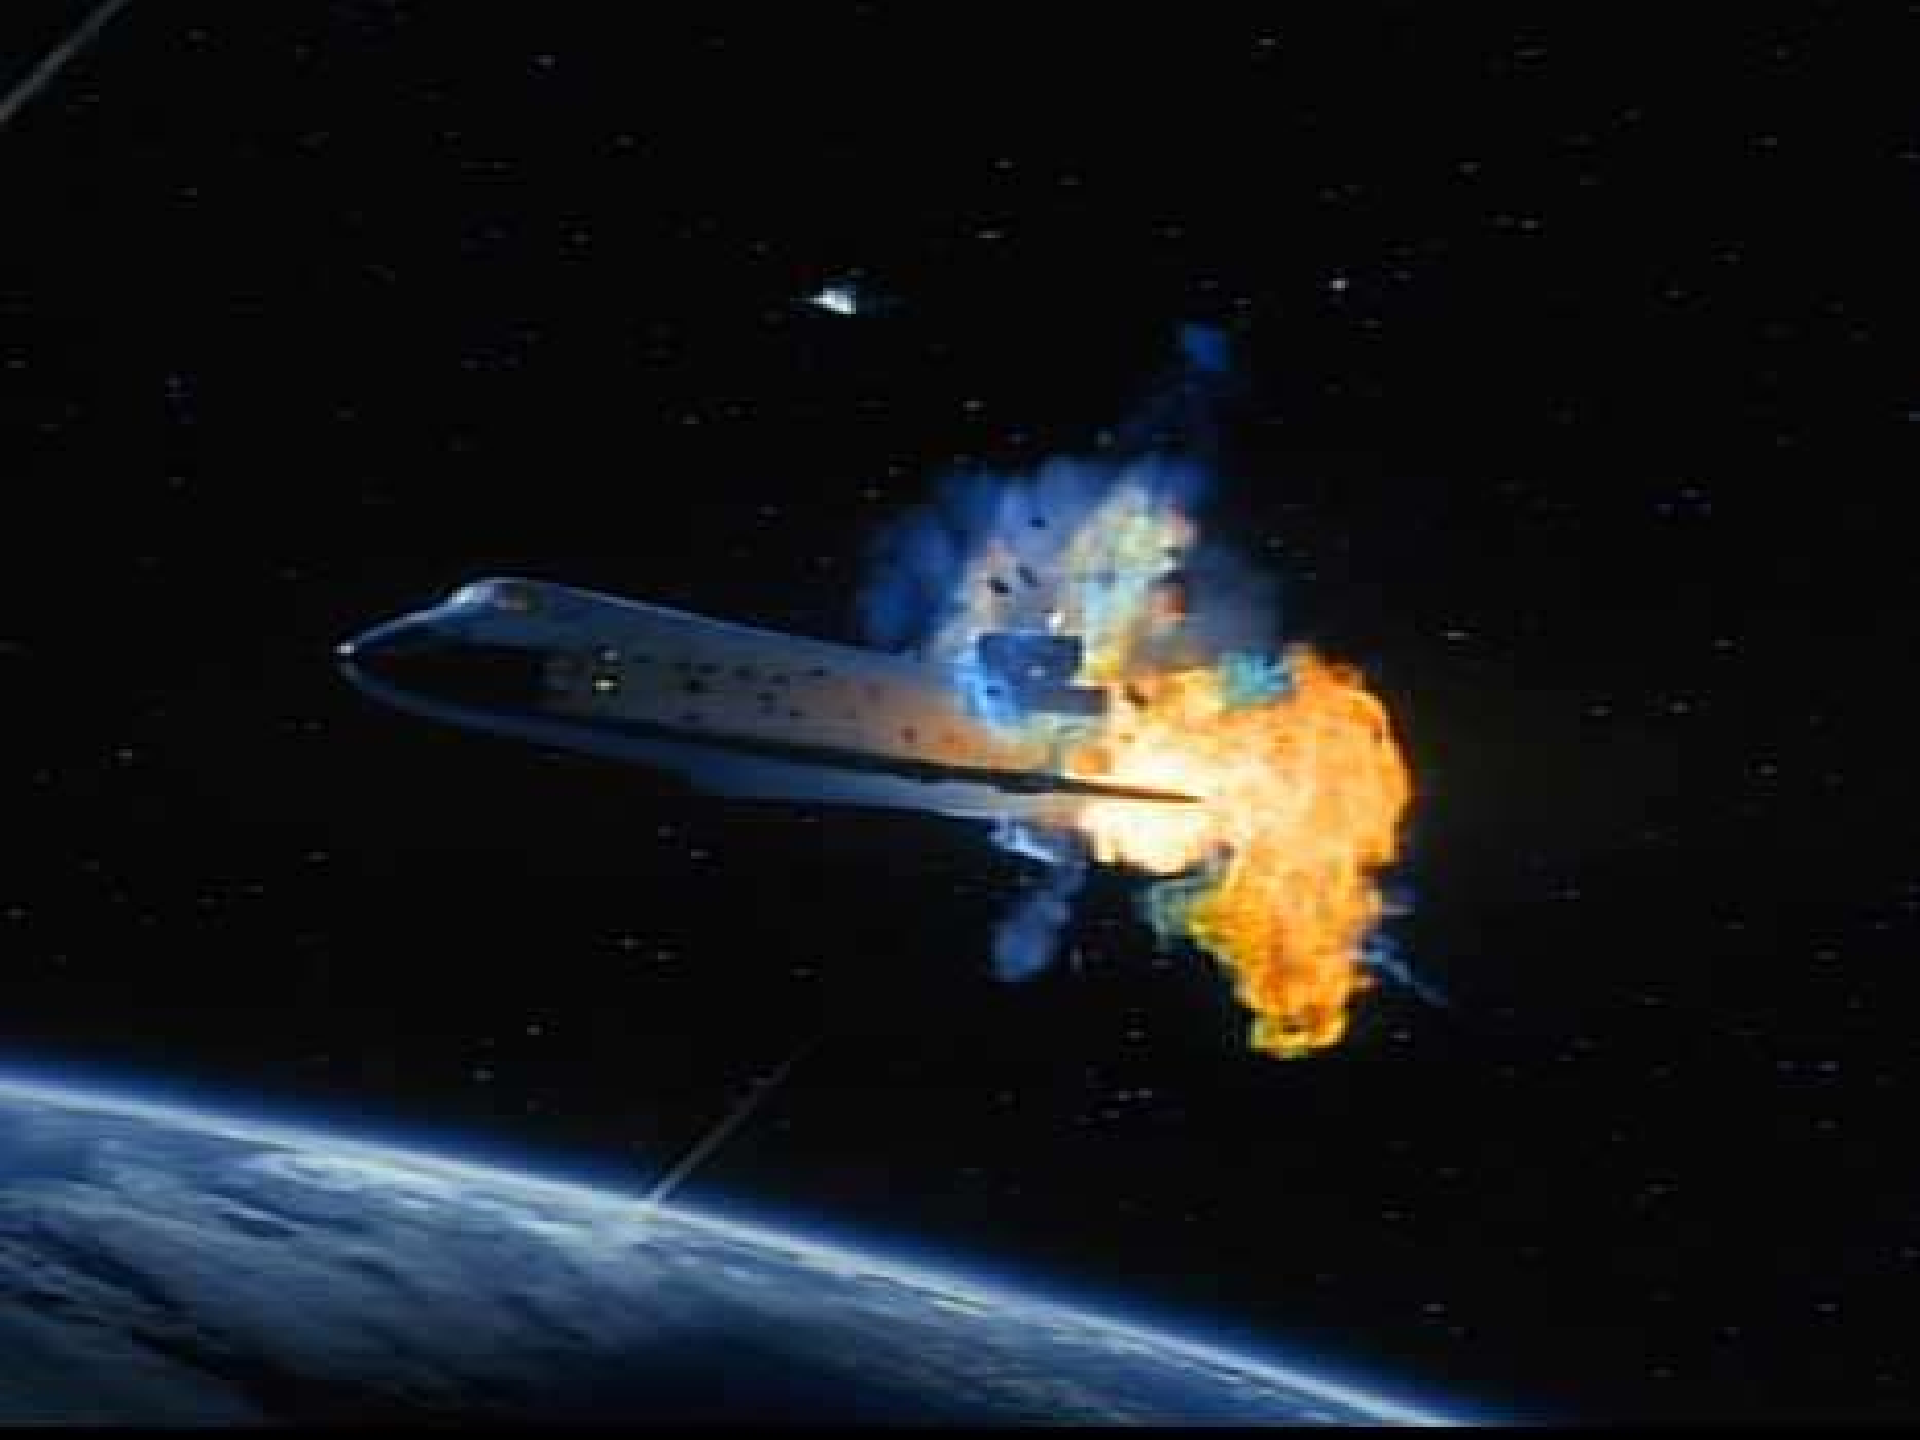

# QUEL SPECTACLE

Photo des continents européen et africain prise par un satellite au crépuscule, par une journée sans nuage.

Remarquez les lumières de Paris et de Barcelone qui sont allumées, alors qu'à Londres, Lisbonne et Madrid, c'est encore le jour.

En plein cœur de l'océan, on aperçoit les Açores puis, un peu plus bas, Madère, les Îles Canaries et l'archipel du Cap Vert.

Mais encore plus intéressant, remarquez la vue parfaite de la plateforme continentale qui enveloppe les îles Britanniques ainsi que de celle qui va du Canada à l'Islande.

# QUEL TERRIBLE ACCIDENT

Le satellite qui a pris cette magnifique photo a également saisi les séquences suivantes.

On assiste au terrible spectacle de la destruction de la navette Columbia alors qu'elle fait son entrée dans l'atmosphère terrestre.

Les images les plus étonnantes sont celles où l'on aperçoit la navette au moment de l'explosion et où on la voit en flammes.

**QUEL SPECTACLE MAIS  
SURTOUT QUEL TERRIBLE  
ACCIDENT**

**C'est la vie!**

**Que leurs âmes reposent en  
paix.**