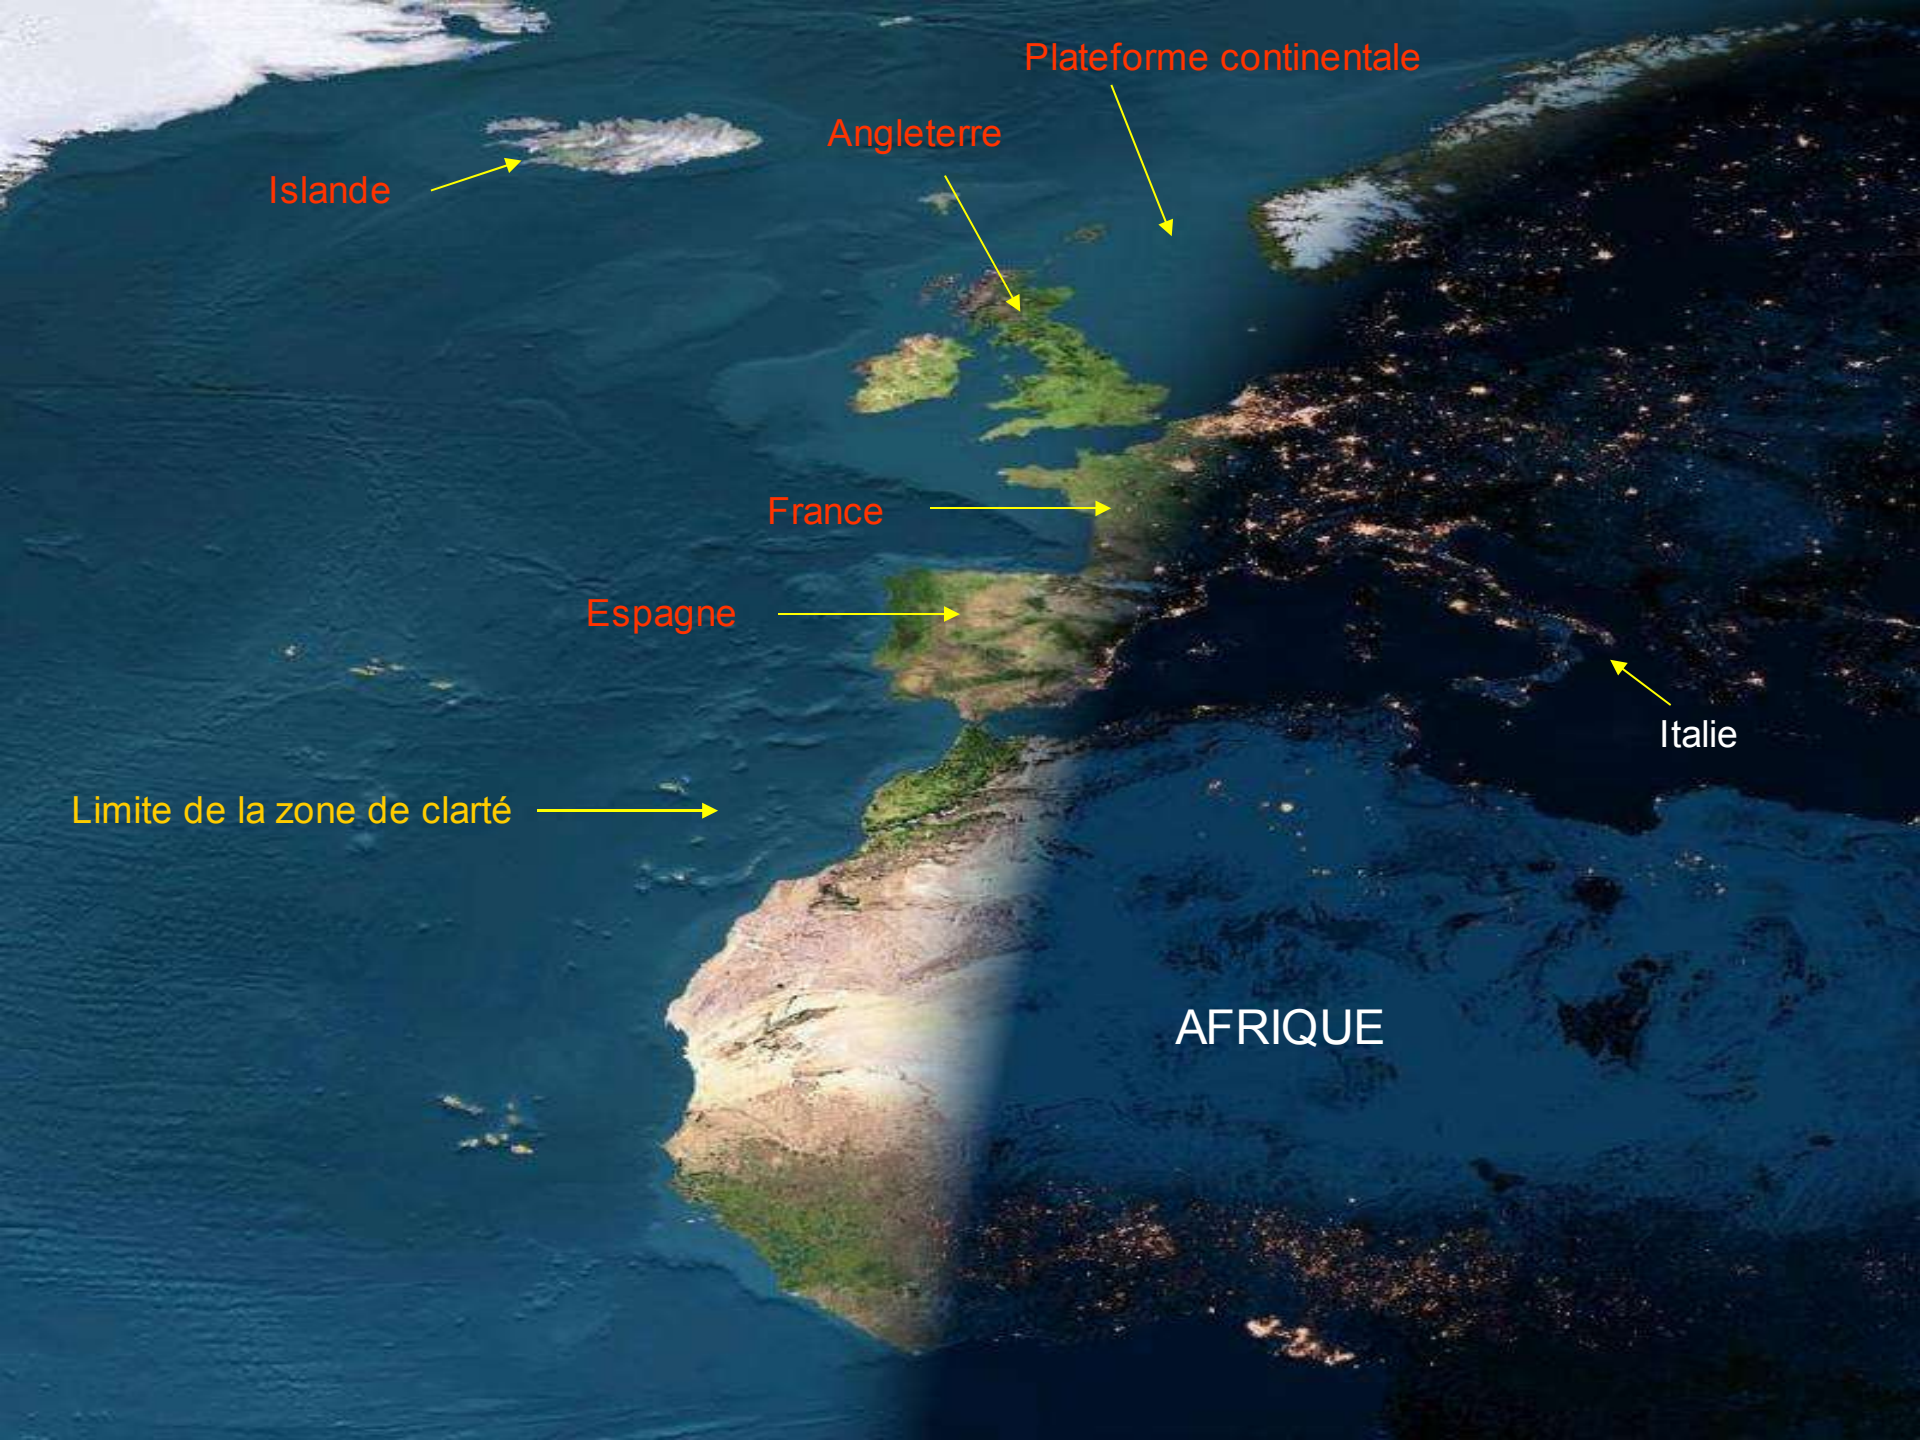

# QUEL SPECTACLE

Photo des continents européen et africain prise par un satellite au crépuscule, par une journée sans nuage.

Remarquez les lumières de Paris et de Barcelone qui sont allumées, alors qu'à Londres, Lisbonne et Madrid, c'est encore le jour.

En plein cœur de l'océan, on aperçoit les Açores puis, un peu plus bas, Madère, les Îles Canaries et l'archipel du Cap Vert.

Mais encore plus intéressant, remarquez la vue parfaite de la plateforme continentale qui enveloppe les îles Britanniques ainsi que de celle qui va du Canada à l'Islande.

Plateforme continentale

Angleterre

Islande

France

Espagne

Italie

Limite de la zone de clarté

AFRIQUE

# QUEL TERRIBLE ACCIDENT

Le satellite qui a pris cette magnifique photo a également saisi les séquences suivantes.

On assiste au terrible spectacle de la destruction de la navette Columbia alors qu'elle fait son entrée dans l'atmosphère terrestre.